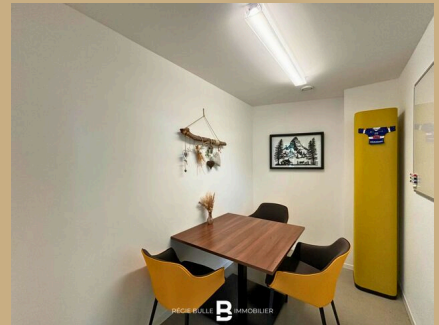

BULLE - PLACES DE TRAVAIL À LOUER

CH-1630 Bulle | Place de la Gare 3 | CHF 500.-/mois, ch. c.

À louer dès le 1er mai 2026, poste de travail dans un espace partagé, idéal pour une activité administrative et d'un pied à terre en Gruyère.

Le loyer est de CHF 500.00 par mois (charges comprises), incluant l'accès à une salle de conférence ainsi que l'utilisation des sanitaires. Chaque poste est équipé d'écrans, avec accès à internet et à une imprimante.

CARACTÉRISTIQUES

Référence: 5968275

Type: Bureau

Disponibilité: A convenir

CARACTÉRISTIQUES

CH-1630 Bulle | Place de la Gare 3 | CHF 500.-/mois, ch. c.

CARACTÉRISTIQUES

Disponibilité	A convenir	Référence	5968275
Type	Bureau		