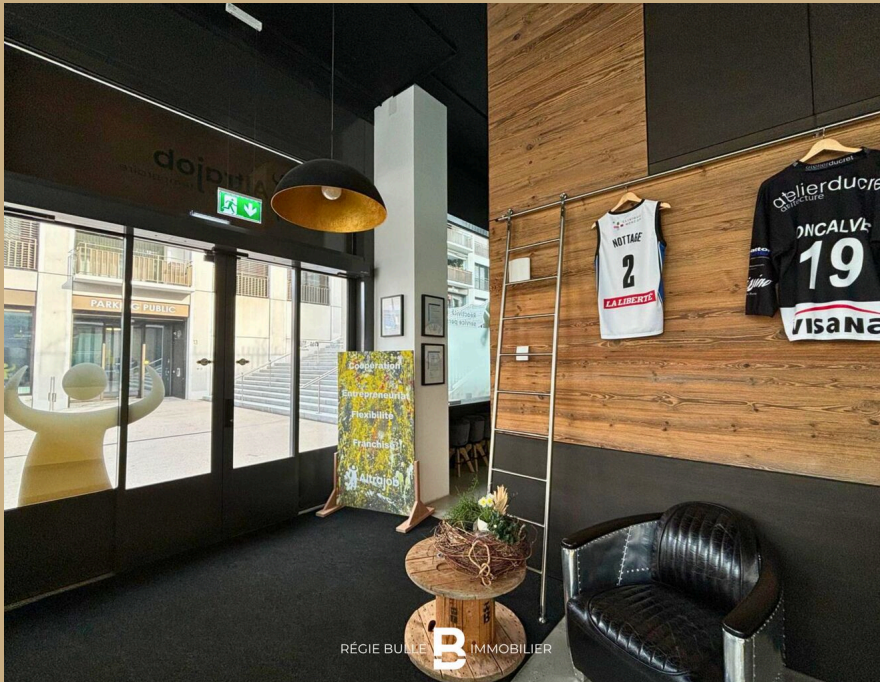

REGIE BULLE **B** IMMOBILIER

BULLE - PLACES DE TRAVAIL À LOUER

Place de la Gare 3 | 1630 Bulle | Référence : 5968275

CHF 500.-/mois, ch. c.

TABLE DES MATIÈRES

Page de description	3
Caractéristiques détaillées et commodités	4
Grandes images	5

BULLE - PLACES DE TRAVAIL À LOUER

CH-1630 Bulle | Place de la Gare 3 | CHF 500.-/mois, ch. c.

À louer dès le 1er mai 2026, poste de travail dans un espace partagé, idéal pour une activité administrative et d'un pied à terre en Gruyère.

Le loyer est de CHF 500.00 par mois (charges comprises), incluant l'accès à une salle de conférence ainsi que l'utilisation des sanitaires. Chaque poste est équipé d'écrans, avec accès à internet et à une imprimante.

L'espace comprend au total 3 places de travail à louer, offrant un environnement calme et professionnel.

Possibilité d'afficher votre logo sur la vitrine moyennant un supplément.

Cette annonce vous intéresse ? N'hésitez pas à nous contacter au 026 563 63 63.