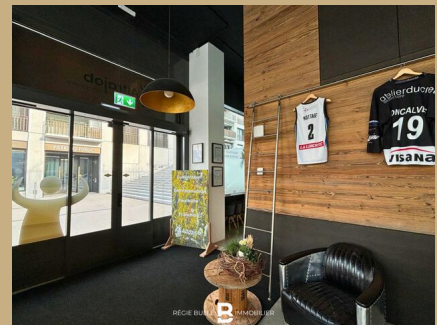

## **BULLE - SURFACE COMMERCIAL IDÉALEMENT SITUÉ À LOUER**

Place de la Gare 3 | 1630 Bulle | Référence : 5968275

**Prix sur demande**

## BULLE - SURFACE COMMERCIAL IDÉALEMENT SITUÉ À LOUER

CH-1630 Bulle | Place de la Gare 3 | Prix sur demande

Régie Bulle Immobilier vous propose une superbe surface commerciale à louer à Bulle.

- Grand open-space
- Salle conférence
- WC
- Très bonne visibilité