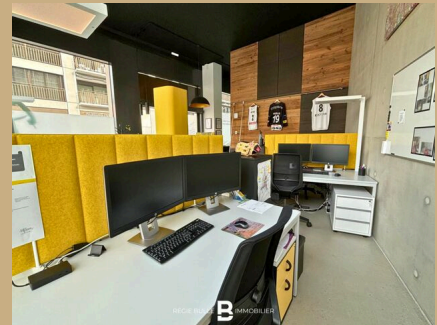

## **BULLE - SURFACE COMMERCIAL IDÉALEMENT SITUÉ À LOUER**

Place de la Gare 3 | 1630 Bulle | Référence : 5968275

**Prix sur demande**

## BULLE - SURFACE COMMERCIAL IDÉALEMENT SITUÉ À LOUER

CH-1630 Bulle | Place de la Gare 3 | Prix sur demande

Régie Bulle Immobilier vous propose une superbe surface commerciale à louer à Bulle.

- Grand open-space
- Salle conférence
- WC
- Très bonne visibilité